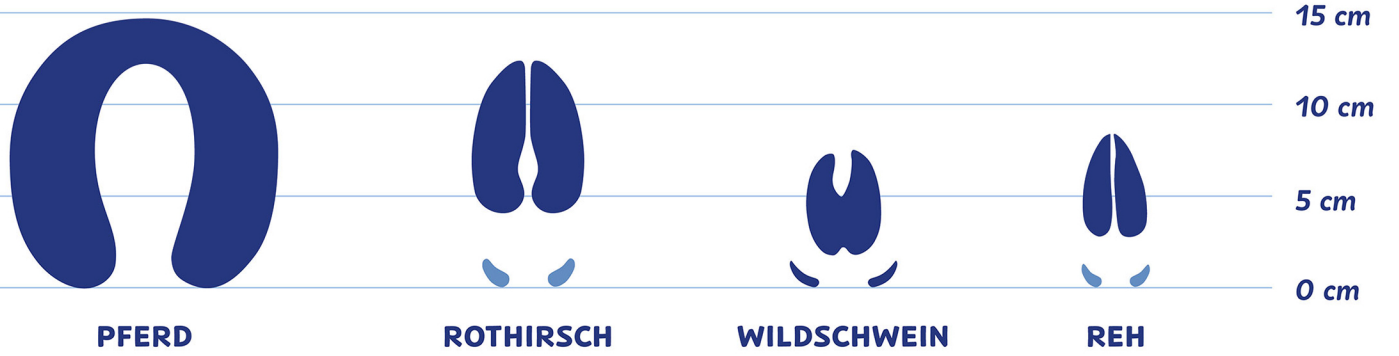

TIERSPUREN IM SCHNEE

MARDER

HUNDE

KATZEN

WASCHBÄR, HASE UND NAGETIERE

HUFTIERE

VÖGEL

Hinweis: Die Trittsiegel beziehen sich auf den linken Vorderfuß. Die Größenangaben sind als Richtwerte anzusehen.