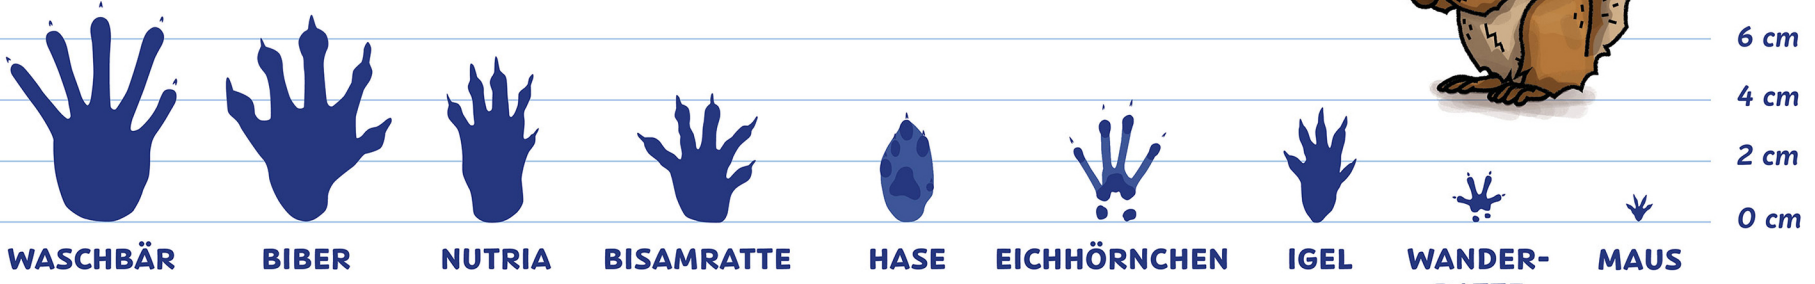

TIERSPUREN IM SCHNEE

MARDER

HUNDE

KATZEN

WASCHBÄR, HASE UND NAGETIERE

HUFTIERE

VÖGEL

Hinweis: Die Trittsiegel beziehen sich auf den linken Vorderfuß. Die Größenangaben sind als Richtwerte anzusehen.