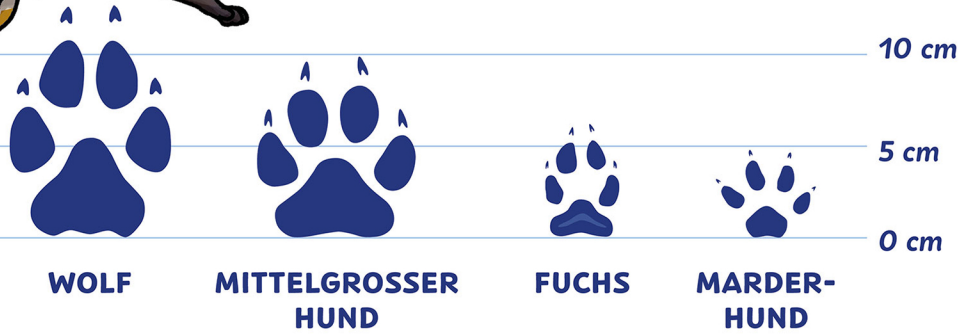

TIERSPUREN IM SCHNEE

MARDER

HUNDE

KATZEN

WASCHBÄR, HASE UND NAGETIERE

HUFTIERE

VÖGEL

Hinweis: Die Trittsiegel beziehen sich auf den linken Vorderfuß. Die Größenangaben sind als Richtwerte anzusehen.